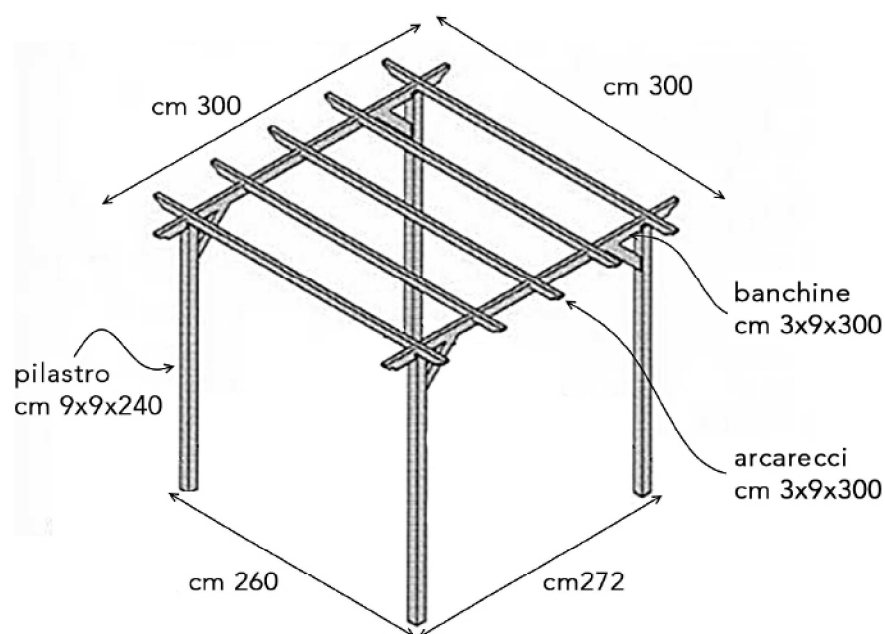

SCHEDA PRODOTTO

PERGOLA ECO

art. EX/PG300300
EAN 8057457151597

DIMENSIONI
complessive cm 300x300x240
a terra esterno palo cm 260x272
A terra interno palo cm 242x254

MATERIALI

- nr. 4 pilastri cm 9x9x h 240
- nr. 2 banchine cm 3x9x300
- nr. 5 arcarecci cm 3x9x300
- nr. 4 saette di controventatura cm 3x9x42
- nr. 4 saette di controventatura cm 3x9x60
- componenti metallici e viteria in acciaio galvanizzato

IMBALLO

Dimensioni imballo cm 300x28x h 33

Totale pezzi per Pallet nr. 4

Peso complessivo imballo Kg 160

ACCESSORI

Staffe per il fissaggio a terra non incluse - acquistabili separatamente