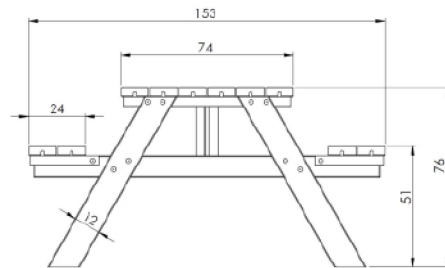

## PIC NIC OASI

Art. n. EK/PICNICOASI

EAN: 8057457152426

Legno	Dimensione prodotto	Impregnazione
pine/spruce	74 	
	 177 74 13	