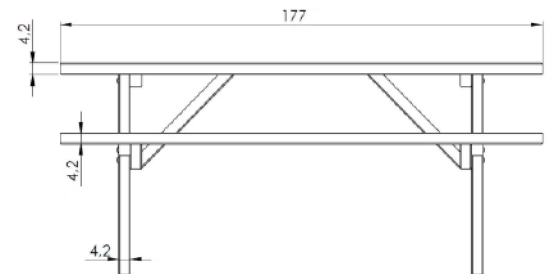

## PIC NIC OASI

Art. n. EK/PICNICOASI

EAN: 8057457152426

Legno	Dimensione prodotto	Impregnazione
pine/spruce	74 	
	 177 74 13	