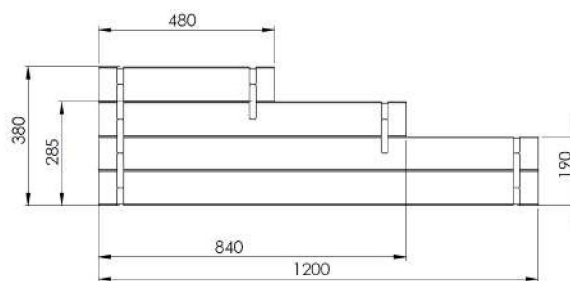

Scheda tecnica

ORTO TRIS

Art. EK/ORTRIS

EAN 8057457152372

Legno	Dimensioni prodotto	Impregnazione
Pino	28   120 20	