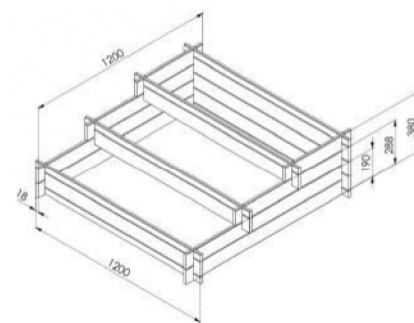

Scheda tecnica

ORTO TRIS

Art. EK/ORTRIS

EAN 8057457152372

Legno	Dimensioni prodotto	Impregnazione
Pino	28   120 20	