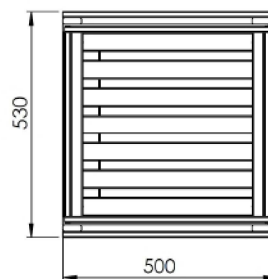

Scheda tecnica

CASSETTIERA ORTO

Art. EK/CASSORTO

EAN 8057457152341

Legno	Dimensioni prodotto	Impregnazione
Pino	74   60 50	