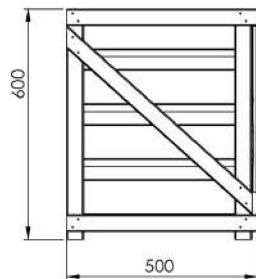

Scheda tecnica

CASSETTIERA ORTO

Art. EK/CASSORTO

EAN 8057457152341

Legno	Dimensioni prodotto	Impregnazione
Pino	74   60 50	