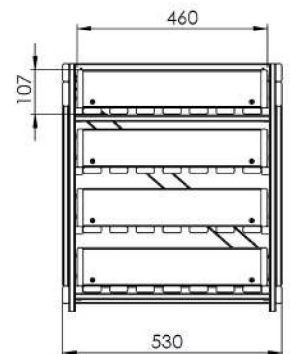

Scheda tecnica

CASSETTIERA ORTO

Art. EK/CASSORTO

EAN 8057457152341

Legno	Dimensioni prodotto	Impregnazione
Pino	74   60 50	