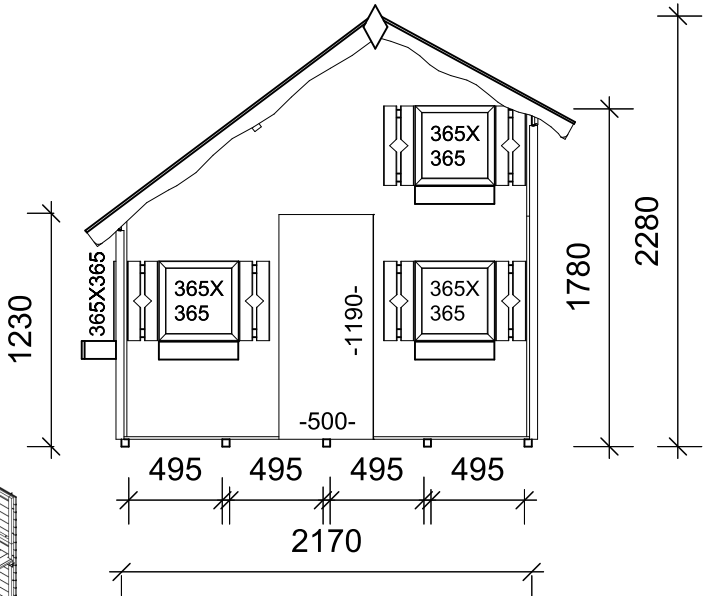

SCHEDA TECNICA ANNIKA

Art. GP/CASANNIKA

ANNIKA	Art. N. 59912145		3,96m ²	7,12m ³	6,65m ² 3-		<table border="1"> <tr> <td>X</td> <td>Y</td> <td>Z</td> <td>kg</td> </tr> <tr> <td>120 cm</td> <td>220cm</td> <td>50 cm</td> <td>230</td> </tr> </table>	X	Y	Z	kg	120 cm	220cm	50 cm	230
X	Y	Z	kg												
120 cm	220cm	50 cm	230												