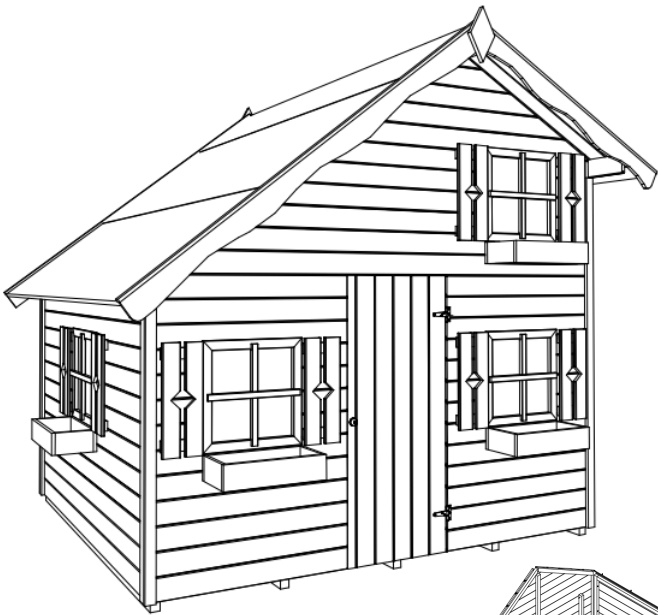

SCHEDA TECNICA ANNIKA

Art. GP/CASANNIKA

ANNIKA	Art. N. 59912145		3,96m ²	7,12m ³	6,65m ² 3-		<table border="1"> <tr> <td>X</td> <td>Y</td> <td>Z</td> <td>kg</td> </tr> <tr> <td>120 cm</td> <td>220cm</td> <td>50 cm</td> <td>230</td> </tr> </table>	X	Y	Z	kg	120 cm	220cm	50 cm	230
X	Y	Z	kg												
120 cm	220cm	50 cm	230												