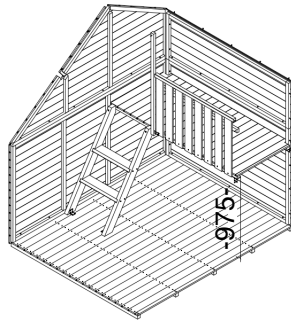

SCHEDA TECNICA ANNIKA

Art. GP/CASANNIKA

ANNIKA	Art. N. 59912145		3,96m ²	7,12m ³	6,65m ² 3-		<table border="1"> <tr> <td>X</td> <td>Y</td> <td>Z</td> <td>kg</td> </tr> <tr> <td>120 cm</td> <td>220cm</td> <td>50 cm</td> <td>230</td> </tr> </table>	X	Y	Z	kg	120 cm	220cm	50 cm	230
X	Y	Z	kg												
120 cm	220cm	50 cm	230												