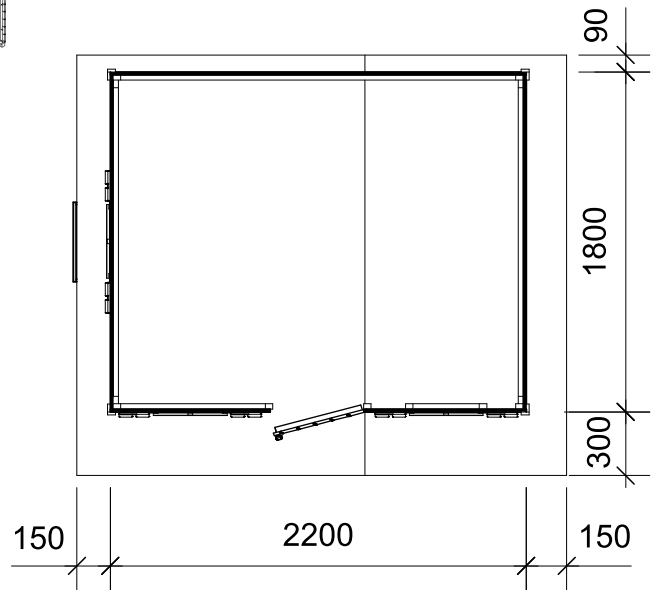

SCHEDA TECNICA ANNIKA

Art. GP/CASANNIKA

ANNIKA	Art. N. 59912145		3,96m ²	7,12m ³	6,65m ² 3-		<table border="1"> <tr> <td>X</td> <td>Y</td> <td>Z</td> <td>kg</td> </tr> <tr> <td>120 cm</td> <td>220cm</td> <td>50 cm</td> <td>230</td> </tr> </table>	X	Y	Z	kg	120 cm	220cm	50 cm	230
X	Y	Z	kg												
120 cm	220cm	50 cm	230												